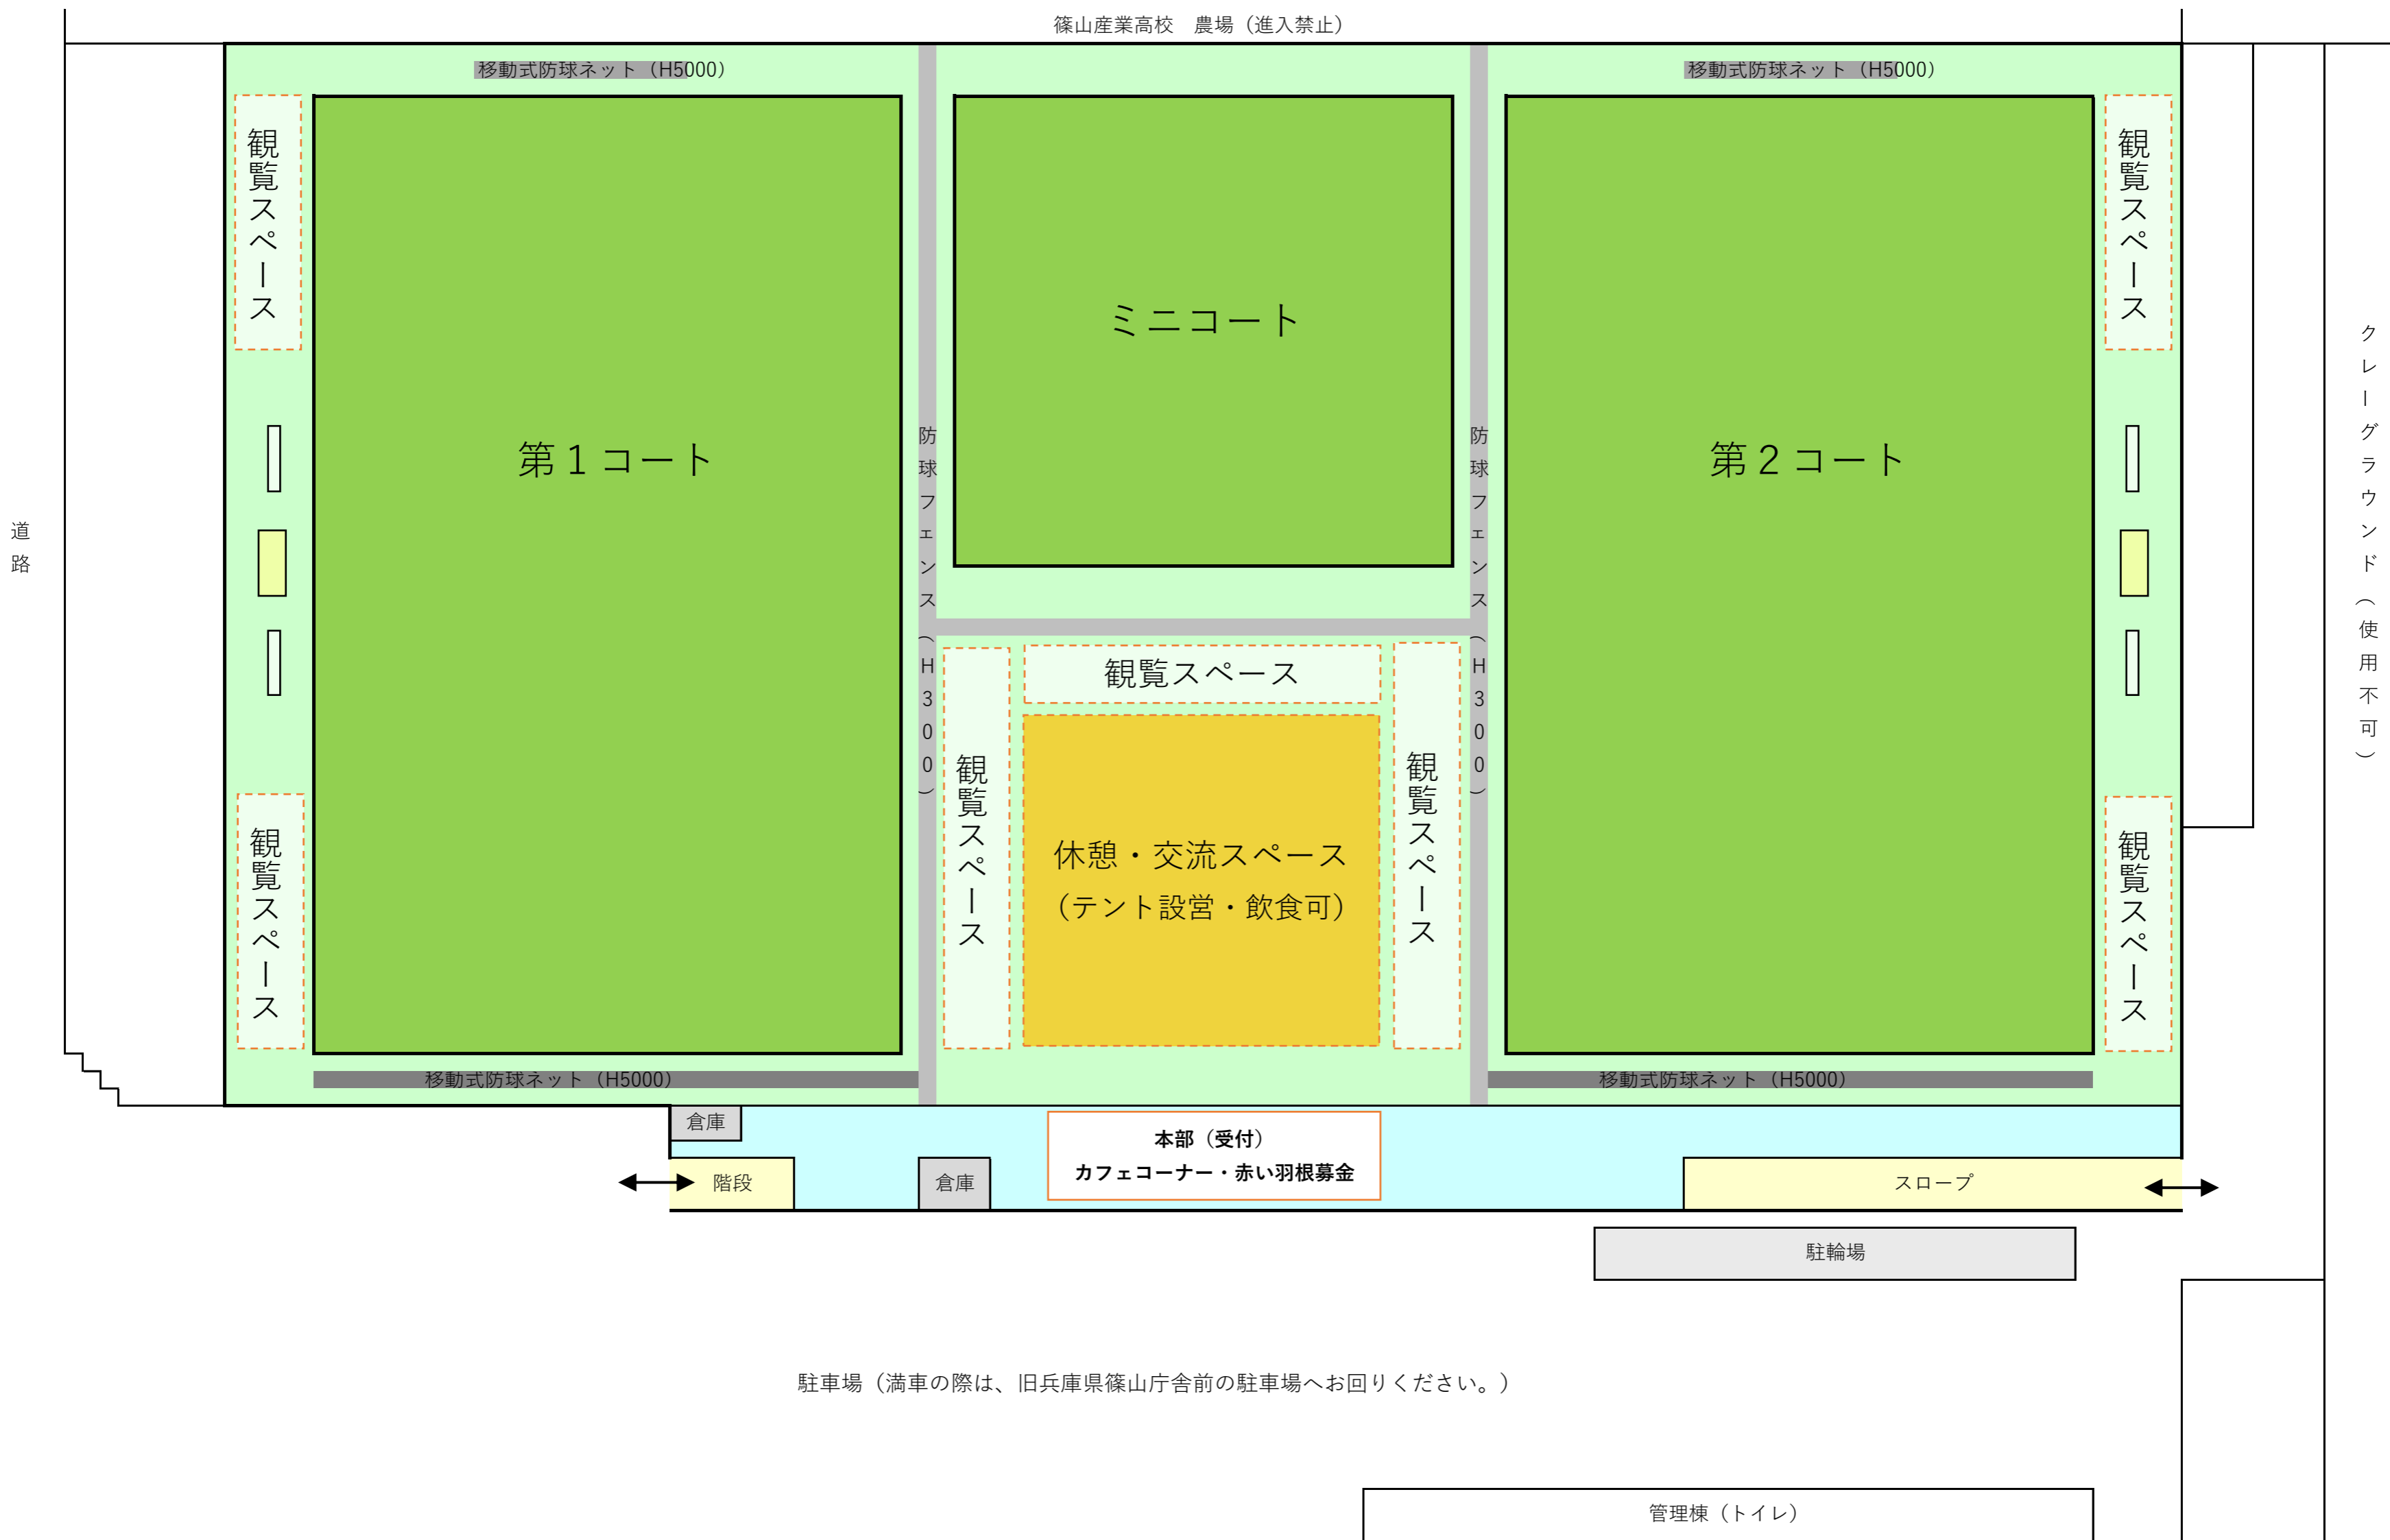

# 第20回丹波篠山カップ 会場図

篠山産業高校 農場 (進入禁止)

駐車場 (満車の際は、旧兵庫県篠山庁舎前の駐車場へお回りください。)

管理棟 (トイレ)