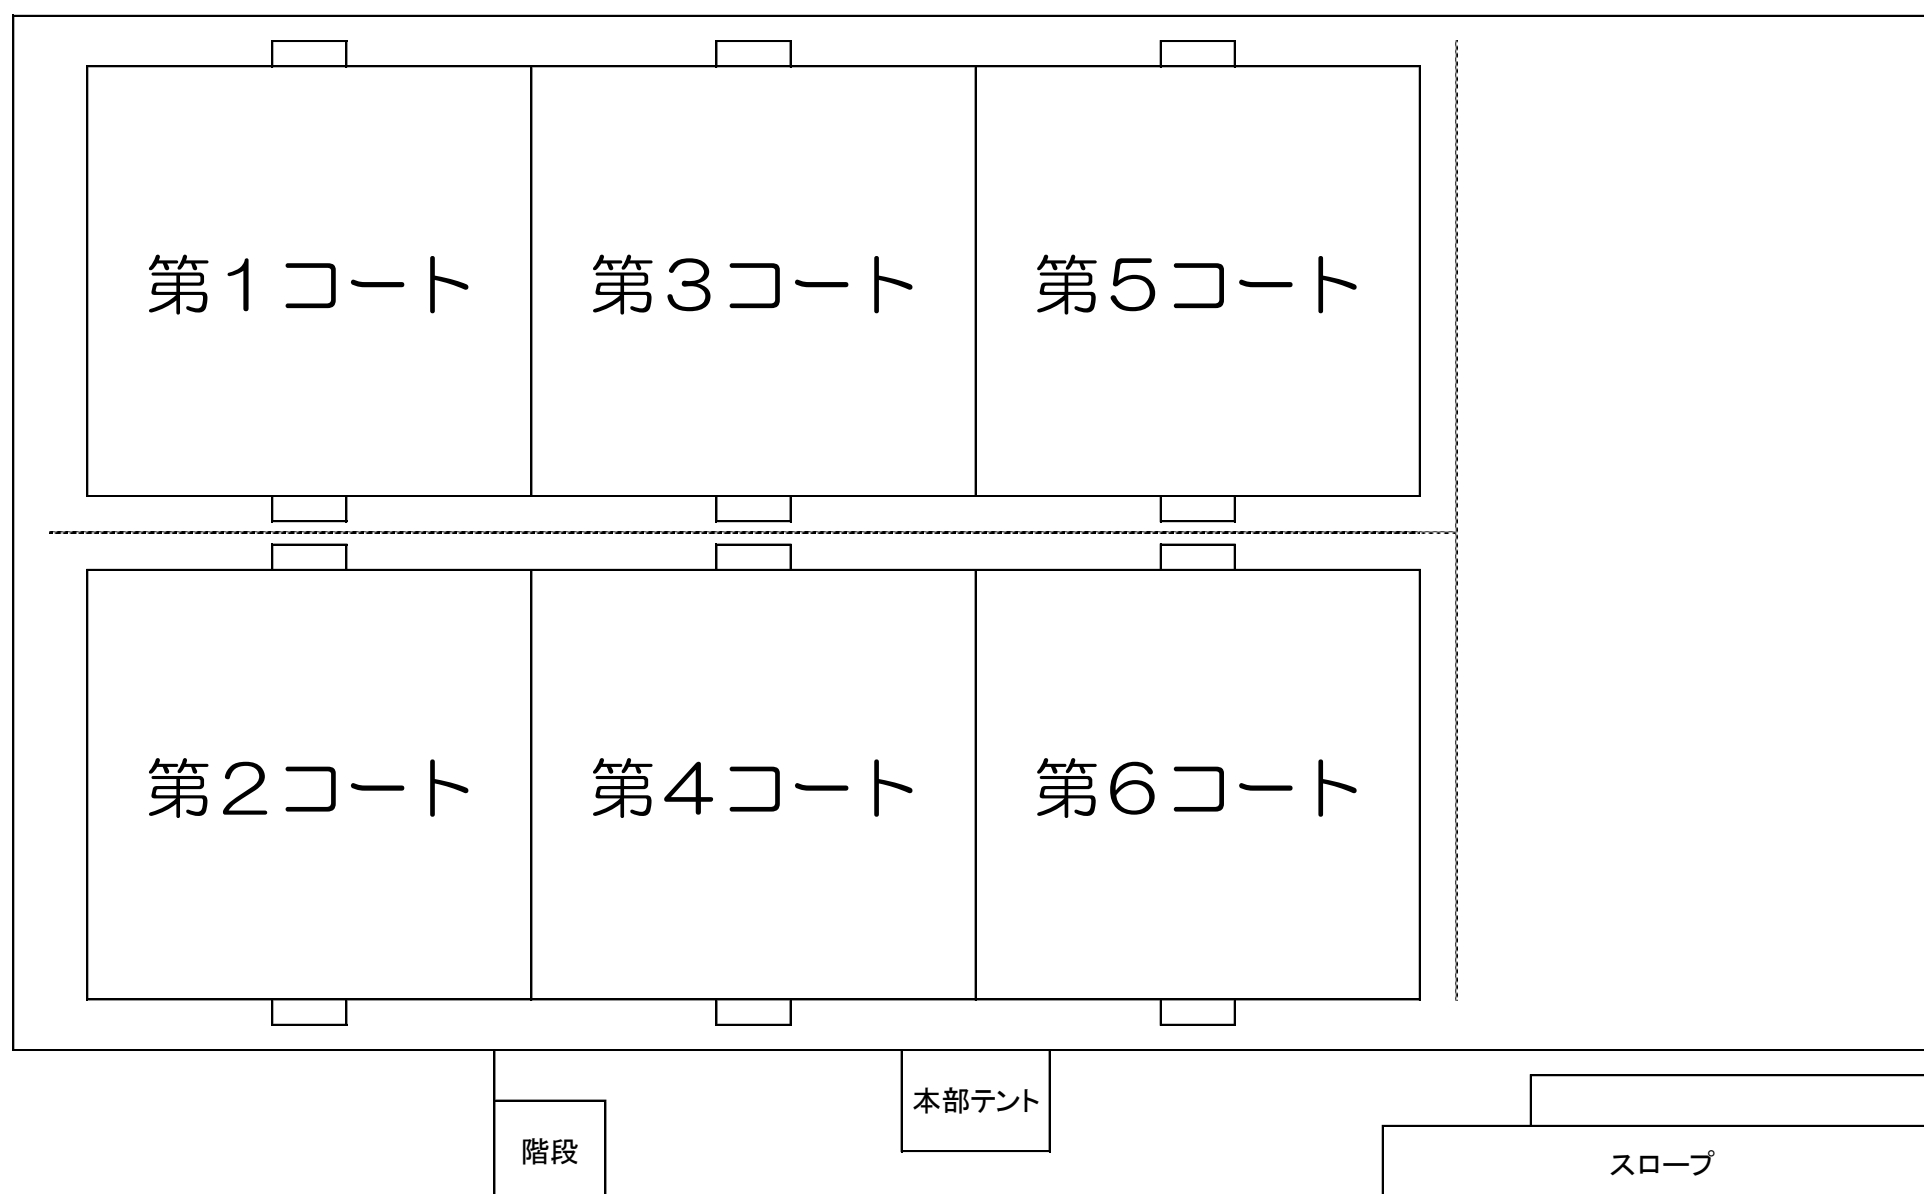

予選	チーム名	所在地	代表者	チーム区分	出場上限人数					
					エンジョイ	ヒーロー	トライ	ナイス	ファンタスティック	ヒーロー
A	ハローハーツ	丹波篠山市	押部 貴嗣	ハロー	5-★	5-5	5-3	5-2	5-1	5-1
	おい、鬼太郎！！	丹波篠山市	武田 美登利	トライ	3-★	3-5	4-4	5-3	4-2	5-2
	瑞穂ボーイズ	京丹波町	小原 秋子	エンジョイ	6-6	★-5	★-3	★-2	★-1	★-1
	うえだきむら	西宮市	上田 佳子	エンジョイ	6-6	★-5	★-3	★-2	★-1	★-1
	ハッピーハーツライフ	丹波篠山市	河南 宏樹	ハロー	5-★	5-5	5-3	5-2	5-1	5-1
	ごろごろ	京丹波町	西田 貞美	トライ	3-★	3-5	4-4	5-3	4-2	5-2
	ドリームハーツ	丹波篠山市	岡花 宏明	トライ	3-★	3-5	4-4	5-3	4-2	5-2
B	篠山中ホッケー部（男子）	丹波篠山市	齋藤 弓絵	ヒーロー	1-★	1-5	2-5	2-4	3-4	4-4
	ウーバーハーツ	丹波篠山市	上田 裕次郎	トライ	3-★	3-5	4-4	5-3	4-2	5-2
	Go to HEARTS	丹波篠山市	河野 元秀	トライ	3-★	3-5	4-4	5-3	4-2	5-2
	篠山中ホッケー部（女子）	丹波篠山市	齋藤 弓絵	ファンタスティック	1-★	1-5	2-4	3-4	4-4	4-3
	ハーツパーティー	丹波篠山市	西川 敦也	ナイス	2-★	2-5	3-5	4-4	4-3	4-2
	ゆかいなモンキーズ	丹波篠山市	鈴木 良子	ヒーロー	1-★	1-5	2-5	2-4	3-4	4-4
	篠山産業高校ホッケー部	丹波篠山市	森本 洋史	ファンタスティック	1-★	1-5	2-4	3-4	4-4	4-3
C	ハーツ商店街	丹波篠山市	安達 圭祐	トライ	3-★	3-5	4-4	5-3	4-2	5-2
	瑞穂ガールズ	京丹波町	亀田 奈津子	エンジョイ	6-6	★-5	★-3	★-2	★-1	★-1
	どきどきハーツ	丹波篠山市	上田 篤	トライ	3-★	3-5	4-4	5-3	4-2	5-2
	はい、お父さん	丹波篠山市	武田 美登利	トライ	3-★	3-5	4-4	5-3	4-2	5-2
	瑞穂保護者	京丹波町	亀田 奈津子	トライ	3-★	3-5	4-4	5-3	4-2	5-2
	にょきにょきハーツ	丹波篠山市	倉橋 歓	トライ	3-★	3-5	4-4	5-3	4-2	5-2
	瑞穂男子	京丹波町	亀田 奈津子	トライ	3-★	3-5	4-4	5-3	4-2	5-2

★・・・出場制限なし

わくわくホッケースタジアム！会場図

※各コートサイドライン側には防球フェンスネットを設置していません。ボールの行方には十分ご注意ください。