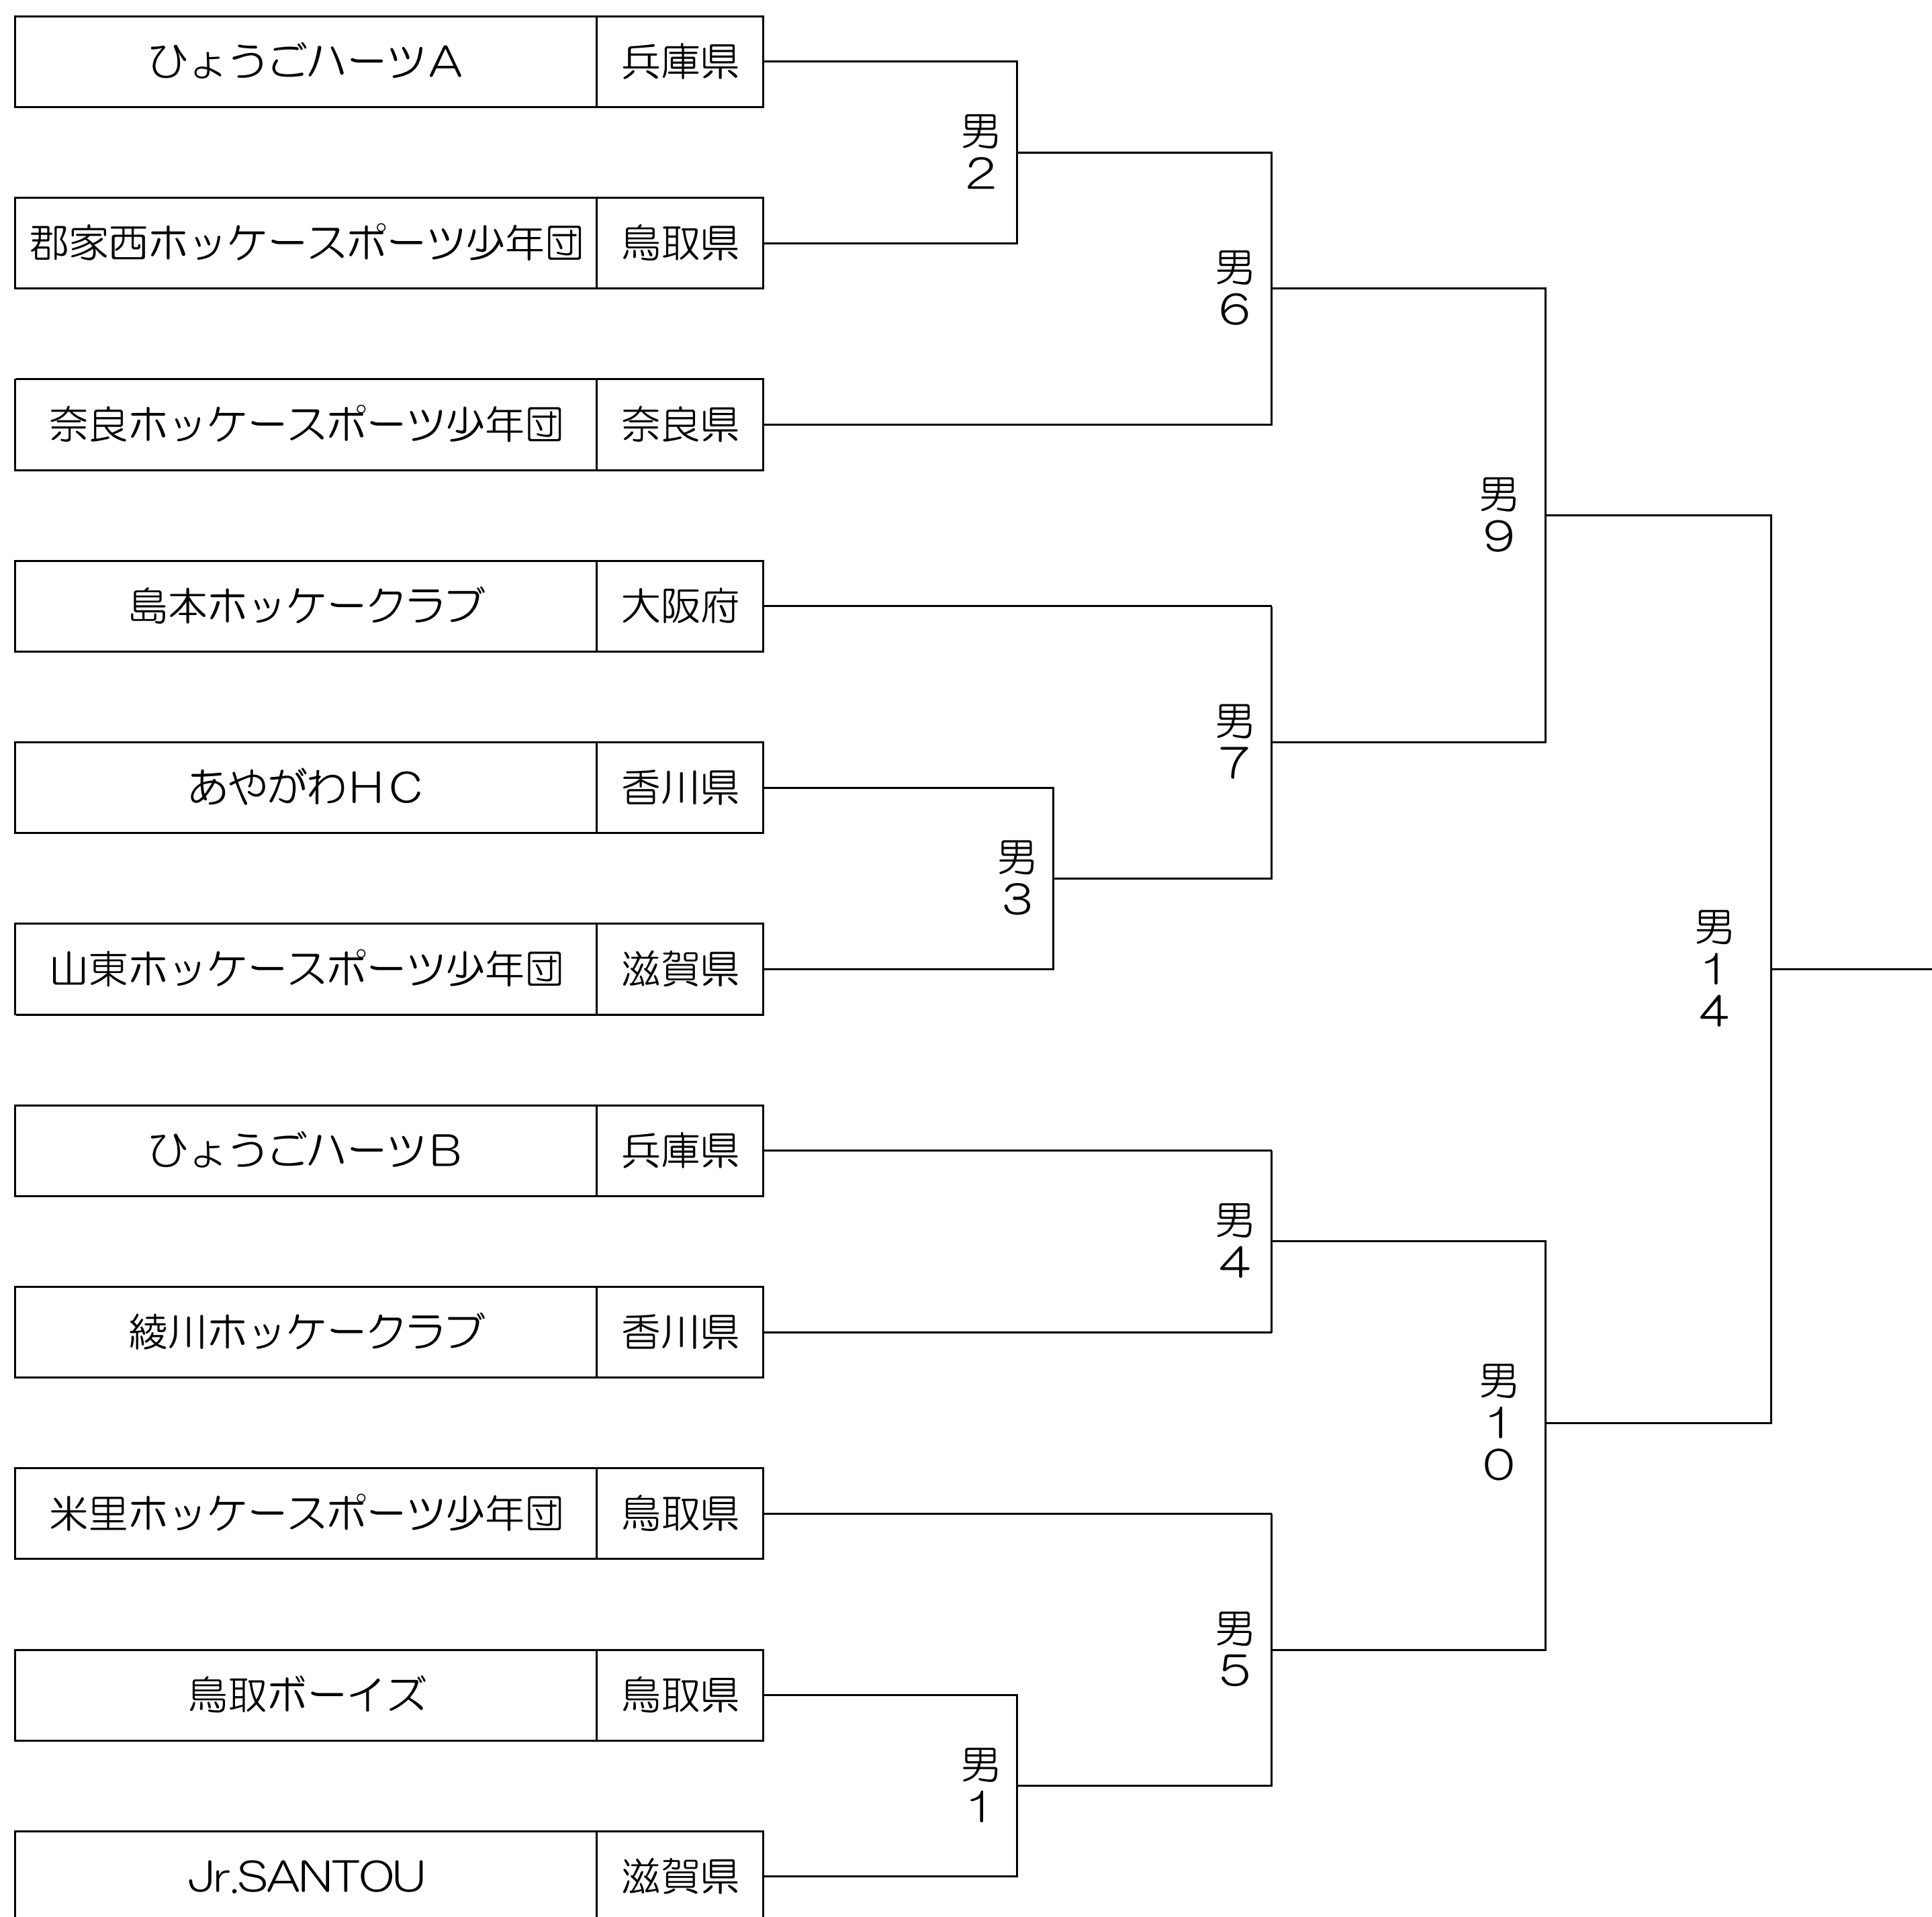

▼小学男子の部 組合せ

▼キッズの部 組合せ

▼小学女子の部 組合せ

| | | ハーツ | 奈良 | 鳥取J r | 鳥取ガールズ | 勝 | 敗 | 分 | 勝点 | 得点 | 失点 | 点差 | 順位 |
|---------------|-----|-----|----|-------|--------|---|---|---|----|----|----|----|----|
| ひょうごハーツ | 兵庫県 | | - | - | - | | | | | | | | |
| 奈良ホッケースポーツ少年団 | 奈良県 | - | | - | - | | | | | | | | |
| 鳥取J r | 鳥取県 | - | - | | - | | | | | | | | |
| 鳥取ガールズ | 鳥取県 | - | - | - | | | | | | | | | |

▼マスターズの部 組合せ