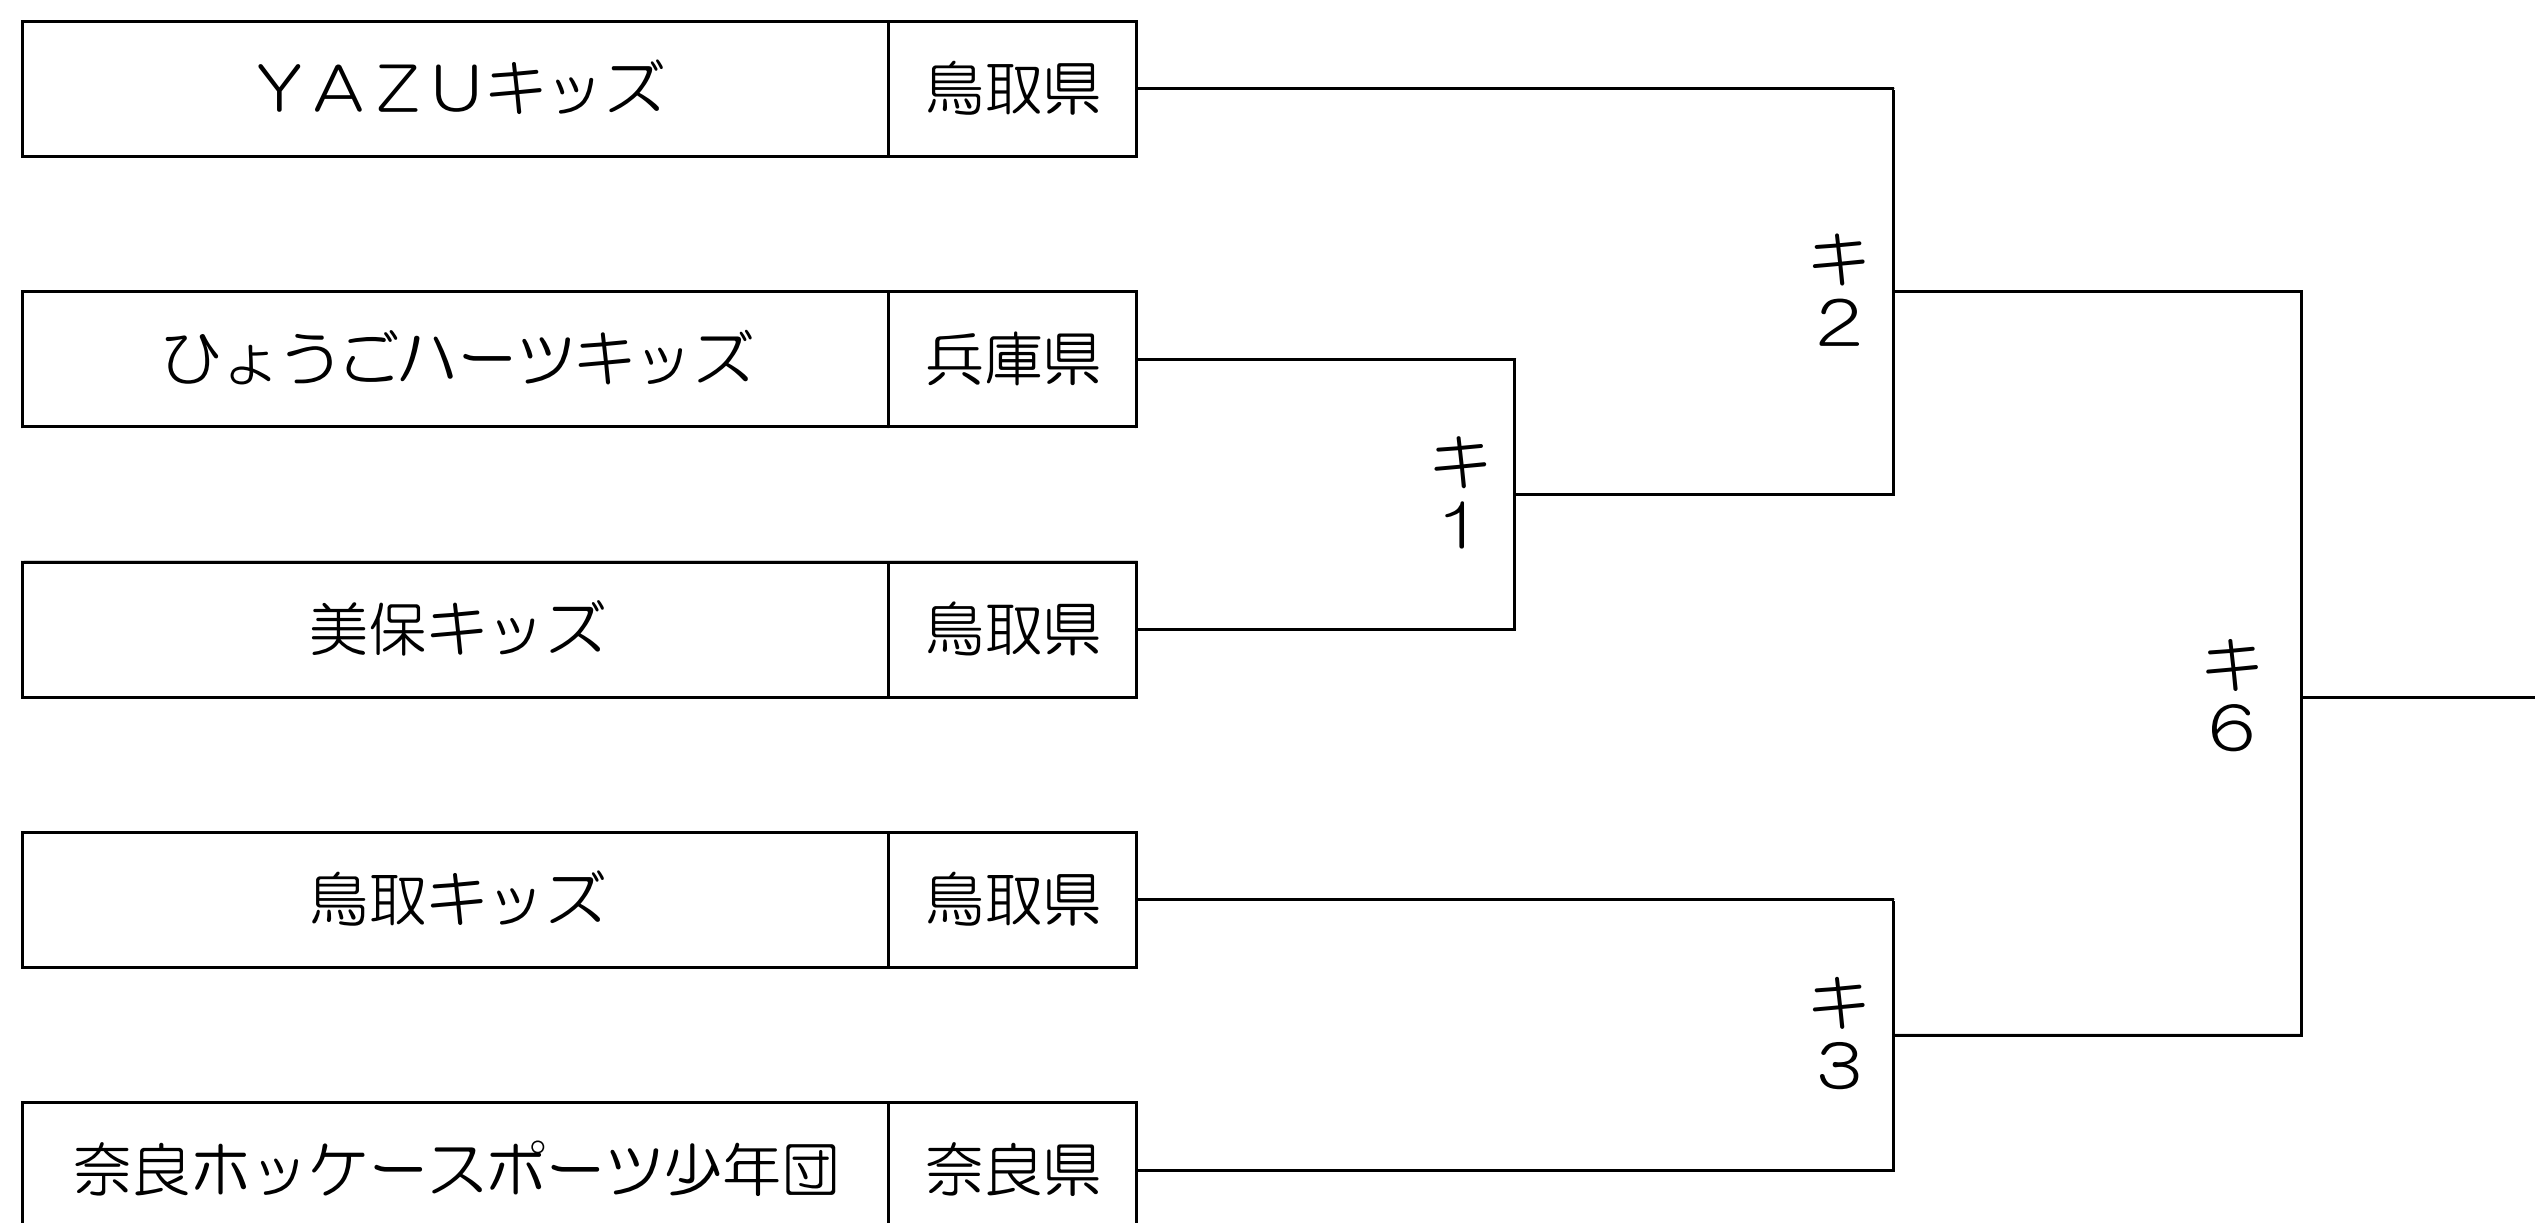

▼小学男子の部 組合せ

▼キッズの部 組合せ

▼小学女子の部 組合せ

| | | ハーツ | 奈良 | 鳥取J r | 鳥取ガールズ | 勝 | 敗 | 分 | 勝点 | 得点 | 失点 | 点差 | 順位 |
|---------------|-----|-----|----|-------|--------|---|---|---|----|----|----|----|----|
| ひょうごハーツ | 兵庫県 | | - | - | - | | | | | | | | |
| 奈良ホッケースポーツ少年団 | 奈良県 | - | | - | - | | | | | | | | |
| 鳥取J r | 鳥取県 | - | - | | - | | | | | | | | |
| 鳥取ガールズ | 鳥取県 | - | - | - | | | | | | | | | |

▼マスターズの部 組合せ